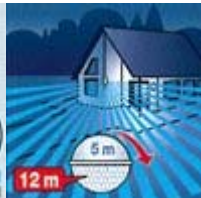

- Когато се включи към главно захранване, лампата може да остане включена за четири часа.
- Включва мек светлинен старт
- Два избираеми режима за обхвата от 12 м или от 5 м

Ъгъл на покритие
180°

2 основни режима за обхвата

Завъртане на мулти-лещата

Намаляване на ъгъла на покритие

Лесни за употреба функционални бутони

Режим на постоянна работа 2 x включено/изключено

Мек светлинен старт

Светлината остава включена за 4 часа

	330 x 200 x 107 мм
Мощност:	100 W максимум / E 27 (без нискоенергийни лампи)
Волтаж:	230 - 240 V, 50 Hz
Ъгъл на покритие	180 с 90° ъгъл на проникване
Обхват:	2 основни режима: 12 м максимум или 5 м
Нагласяне на интензитета:	2 - 2000 lux
Нагласяне на времето:	5 сек. - 15 мин.
Контрол на яркостта:	1 - 100 % (Watt-o-matic)
Постоянно светене	променливо (4 часа)
Покритие:	IP 44