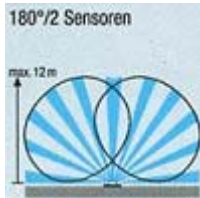

2 основни режима за обхвата

прецизно нагласяне на времето за светене,
на светлинния праг и за контрол на яркостта

- Когато се включи към главно захранване, лампата може да остане включена за четири часа.
- Включва мек светлинен старт
- Два избираеми режима за обхвата от 12 м или от 5 м

Ъгъл на покритие
180°